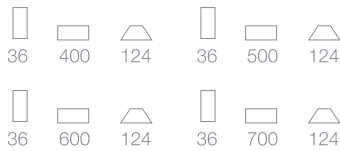

R125001 Suporte de prateleira

Suporte repisa
Bague de fixation
Bracket
Halter

R125040/R125050/R125060/R125070 Prateleira

Repisa
Etagère avec galerie
Bathroom shelf
Ablagekonsolen

R126040/R126050/R126060/R126070 Prateleira

Repisa
Etagère avec galerie
Bathroom shelf
Ablagekonsolen

R255/R710 Conjunto porta toalhas

Conjunto toallero repisa
Set porte serviettes d'invités
Guest's towel set
Handtuchhalter set

R149004 Toalheiro

Barra toallero
Echelle murale 4 barres
Towel rail
Badetuchhalter

R649004 Toalheiro de pé

Toallero de pie
Porte serviette sur pied
Towel rack
Badetuchhalter