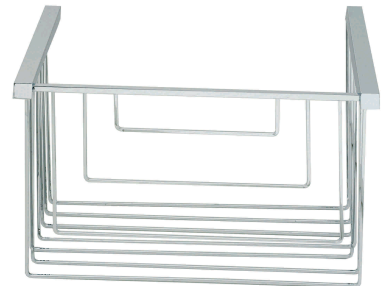

R126040/R126050/R126060/R126070 Prateleira

Repisa
Etagère avec galerie
Bathroom shelf
Ablagekonsolen

R125040/R125050/R125060/R125070

R255/R710 Conjunto porta toalhas

Conjunto toallero repisa
Set porte serviettes d'invités
Guest's towel set
Handtuchhalter set

R255

R710

R149004 Toalheiro

Barra toallero
Echelle murale 4 barres
Towel rail
Badetuchhalter

R149004

R649004 Toalheiro de pé

Toallero de pie
Porte serviette sur pied
Towel rack
Badetuchhalter

R649004