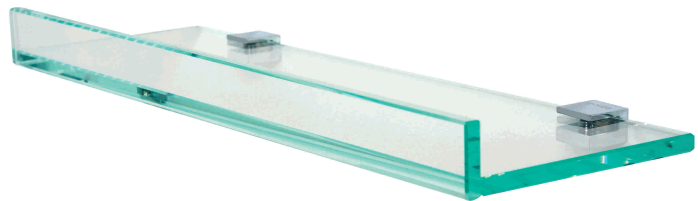

R126040/R126050/R126060/R126070 Prateleira

Repisa
Etagère avec galerie
Bathroom shelf
Ablagekonsolen

R125040/R125050/R125060/R125070